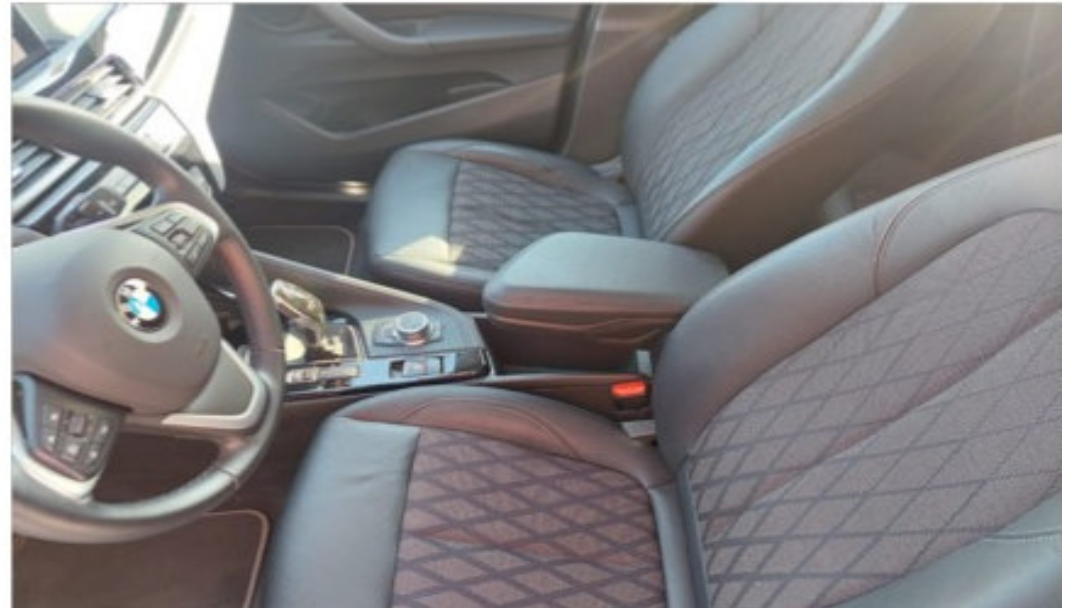

MARKA: BMW
MODEL: X1 xDrive20d X Line
BOJA: crna
BROJ ŠASIJE: WBA31AE0205U87498

REGISTRACIJSKA OZNAKA: ZG7736IN
DATUM PRVE REGISTRACIJE: 9.3.2022
VRSTA MOTORA: DIESEL
SNAGA MOTORA U kW: 140

RADNI OBUJAM MOTORA U CM3: 1995
PRIJEĐENI KILOMETRI: 40.738
REGISTRIRAN DO: 9.3.2024
MJENJAČ: AUTOMATSKI